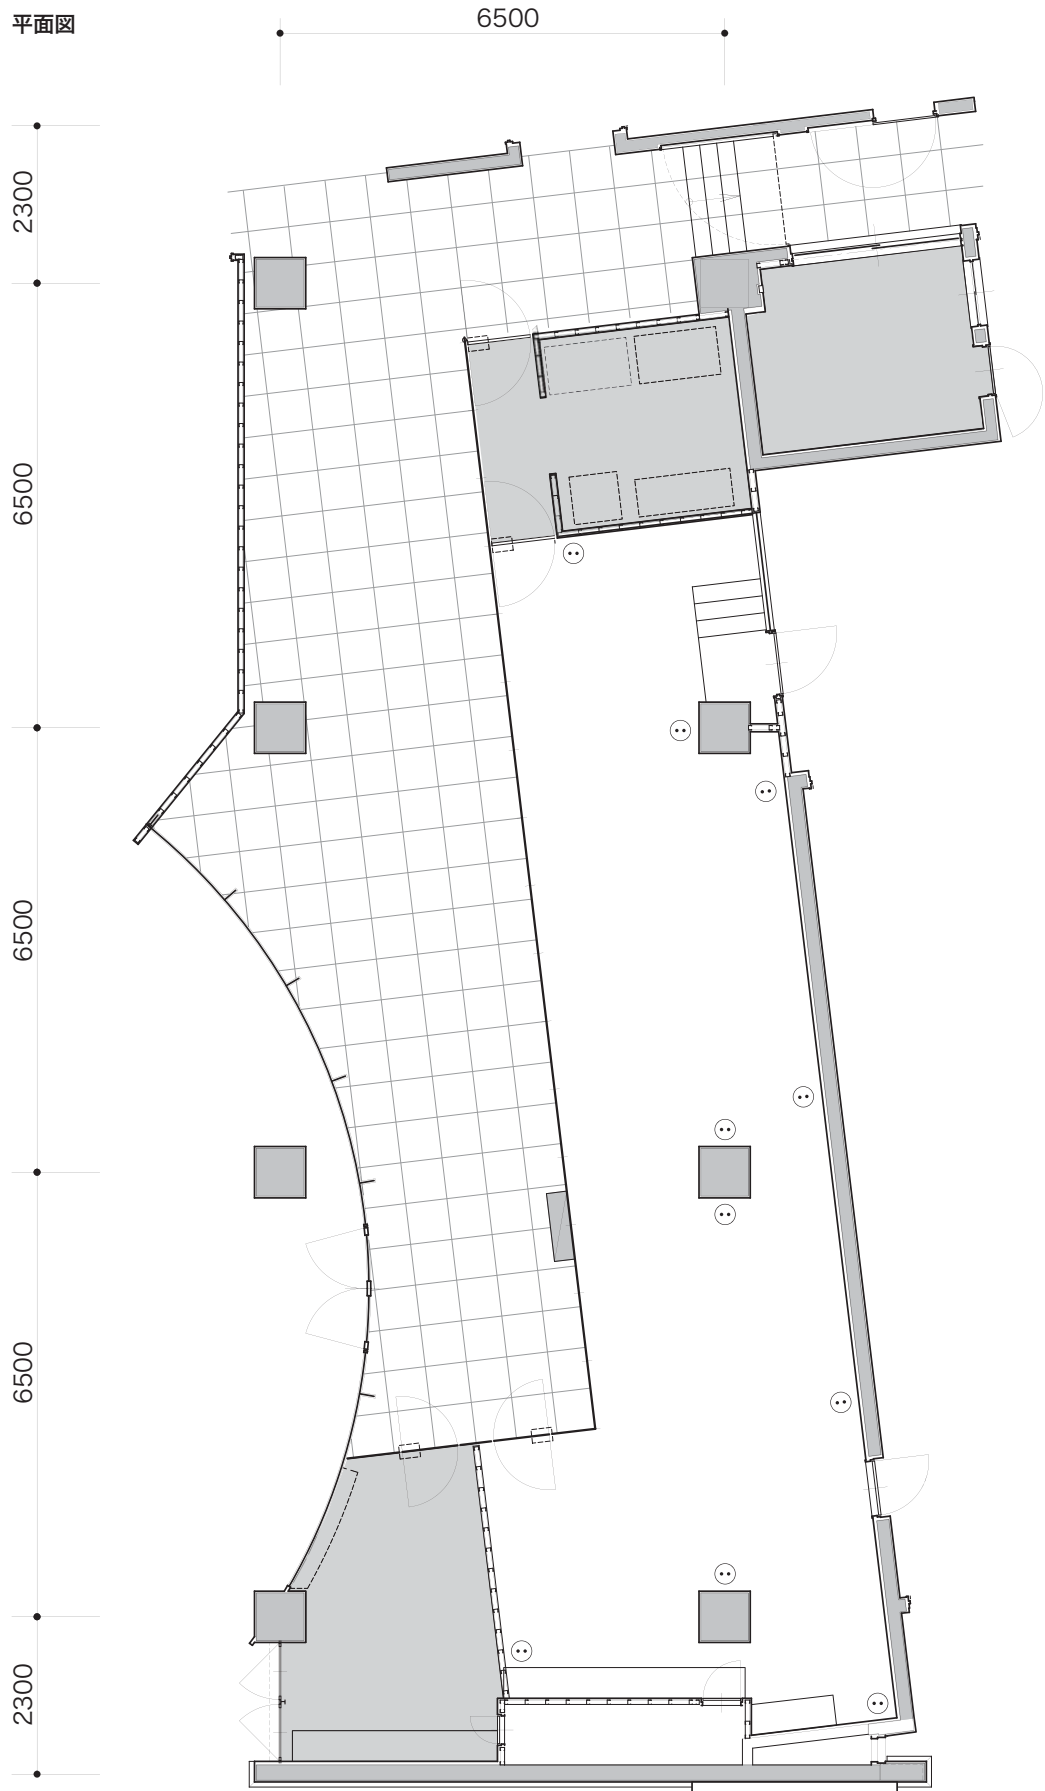

## SPEC

床面積総計	66m <sup>2</sup>
備品	会議テーブル (W1800×D450×H720)8 台
	椅子 (W535×H685×SH440×AH645)20 脚
	パーティション 2 台
	CD デッキ 1 台
照明	照明設備(レールライト)
	(天井のレールライトをお客様にてセッティングしてください。)

## 備考

- ・パーティーでのご利用はお受けできません。
- ・案内板のご用意がございませんのでお持ちください。  
※A4(縦)サイズのイーゼルを1台ご利用いただけます。
- ・水周りの設備がございませんのでご了承ください。
- ・会場の直通番号を持っていませんので、SPAZIO の代表番号をご利用ください。  
※ SPAZIO 代表番号：03-5725-4240

平面図

⊙ フロアコンセント